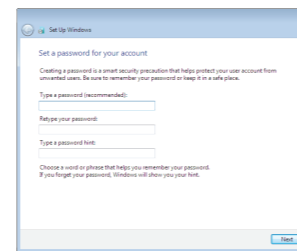

Slik kobler du til strømadapteren og trykker på strømknappen

Anslut strømadaptern och tryck på strömbrytaren

2 Finish Windows setup

Utfør Windows Installation | Suorita Windows-asennus loppuun

Fullfør oppsett av Windows | Slutför Windows-inställningen

Set up password for Windows

Opret adgangskode til Windows

Määritä Windowsin salasana

Sette opp passord for Windows

Ställ in lösenord för Windows

Connect to your network

Opret forbindelse til netværket

Muodosta verkkoyhteys