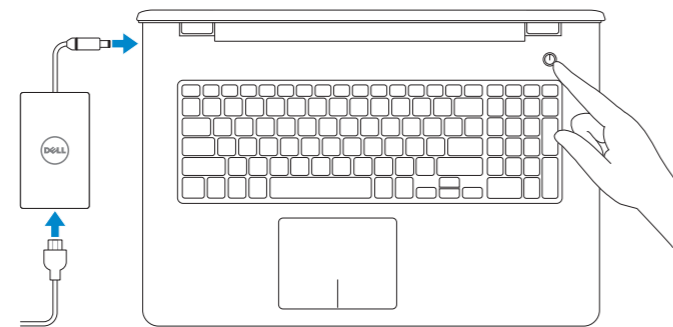

Inspiron 17

5000 Series

Quick Start Guide

Hurtig startguide
Pikaopas
Hurtigstart
Snabbstartguide

1 Connect the power adapter and press the power button

Tiislut strømadapteren og tryk på tænd/sluk-knappen

Kytke verkkolaite ja paina virtapainiketta

Slik kobler du til strømadapteren og trykker på strømknappen

Anslut strømadaptern och tryck på strömbrytaren

2 Finish Windows setup

Utfør Windows Installation | Suorita Windows-asennus loppuun

Fullfør oppsett av Windows | Slutför Windows-inställningen