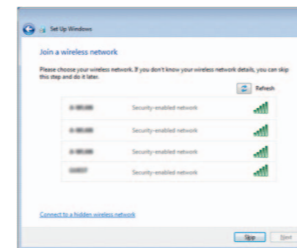

Connect to your network

Opret forbindelse til netværket

Muodosta verkkoyhteys

Koble deg til nettverket ditt

Anslut till ditt nätverk

NOTE: If you are connecting to a secured wireless network, enter the password for the wireless network access when prompted.

BEMÆRK: Hvis du tilslutter til et sikret trådløst netværk, indtast adgangskoden til det trådløse netværk når du bliver bedt om det.

HUOMAUTUS: Jos muodostat yhteyttä suojattuun langattomaan verkkoon, anna langattoman verkon salasana kun sitä pyydetään.

MERK: Hvis du skal koble deg til et sikret trådløst nettverk, skal du legge inn passordet for å få tilgang til det trådløse nettverket når du blir bedt om det.

ANMÄRKNING: Om du ansluter till ett skyddat trådlöst nätverk, ange lösenordet för åtkomst till det trådlösa nätverket när du blir ombedd.