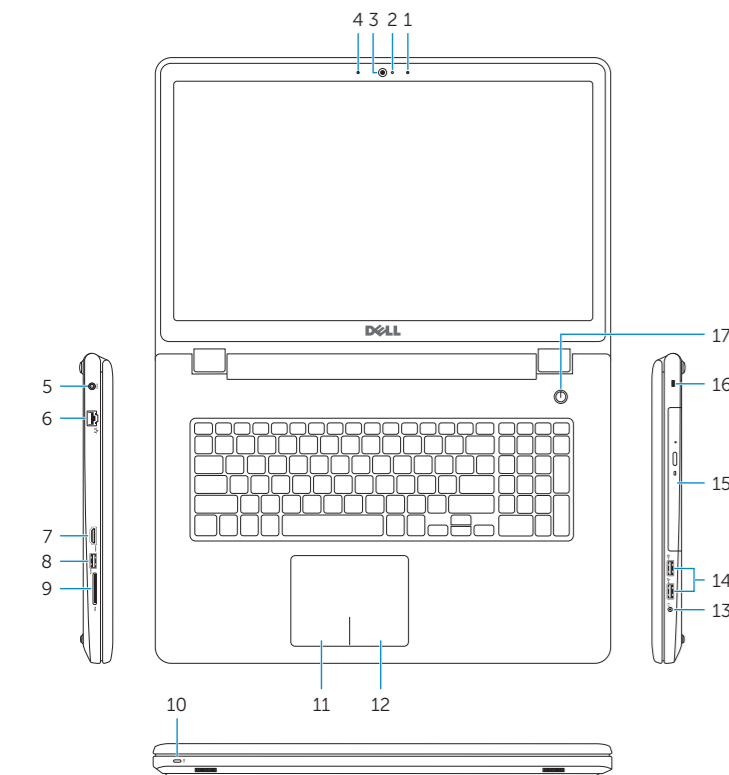

Regulerende type | Regleringstyp

P28E001

Computer model

Computermodell | Tietokoneen malli

Datamaskinmodell | Datormodell

Inspiron 17-5758

Features

Funktioner | Ominaisuudet | Funksjoner | Funktionen

1. Right microphone
2. Camera-status light
3. Camera
4. Left microphone
5. Power-adaptor port
6. Network port
7. HDMI port
8. USB 3.0 port
9. Media-card reader
10. Power and battery-status light/
hard-drive activity light
11. Left-click area
12. Right-click area
13. Headset port
14. USB 2.0 ports (2)
15. Optical drive
16. Security-cable slot
17. Power button
18. Regulatory label (in battery bay)
19. Battery
20. Battery-release latch
21. Service Tag label